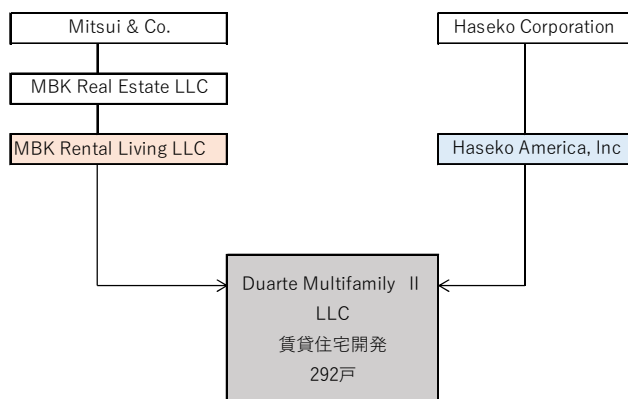

PRESS RELEASE

2020年8月19日

長谷工グループ 三井物産グループとの海外共同事業 米国で賃貸住宅開発事業（Duarte II PJ）に参画

株式会社長谷工コーポレーション（本社：東京都港区、社長：池上一夫）の米国100%子会社である Haseko America, Inc.（以下、HAI）は、三井物産株式会社（本社：東京都千代田区、社長：安永 竜夫）の米国100%子会社 MBK Real Estate LLC の賃貸住宅開発子会社である MBK Rental Living LLC と、2019年12月より共同で進めている米国カリフォルニア州ロサンゼルス郡デュアルテ市の賃貸住宅開発事業「Duarte Station Apartment PJ」（344室、2023年竣工予定、以下、Duarte I）の隣接地において行う第II期賃貸住宅開発事業（Duarte Station Apartments II PJ、以下、本物件）に関する共同事業協定書を2020年8月4日に締結し、開発用SPCである Duarte Multifamily II LLCに出資しました。

本物件は、Duarte I 同様、交通利便性と生活利便性（近郊に大型スーパーや家電量販店他立地）に優れています。Duarte I 敷地と合わせて開発することで規模拡大に加え効率的な事業推進が可能となり、一層付加価値を上げられるものと判断しました。また、本物件エリアは今後も賃貸住宅の供給が不足すると予測されており、今後も安定した賃貸需要が期待されています。

長谷工グループは、1973年米国進出後ハワイ州・カリフォルニア州・ニューヨーク州等で中高層コンドミニアム・オフィス・ホテル・商業施設の開発事業を行ってきました。1999年以降はハワイ州エヴァ地区にて実需向け住宅開発に特化し、2018年には約4,000戸に及ぶ住宅開発が完了しました。エヴァ地区では引き続きリゾート・住宅開発を進めると共に、同州の他地域でも新たな住宅開発を進めています。また2018年より米国本土への投資を検討し、2019年3月の米国西海岸において三井物産グループが手掛けるシニア住宅事業と2019年12月の Duarte I 賃貸住宅事業に続き、本件3件目の参画を行うこととしました。

長谷工グループは、米国不動産事業で主戦場としているハワイ州以外での今後の事業展開も見据えて、堅調な不動産需要が見込める米国本土市場でも引き続き事業参画を行い、収益基盤構築、米国本土での開発事業の知見拡大とネットワーク構築を目指してまいります。

【投資イメージ図】