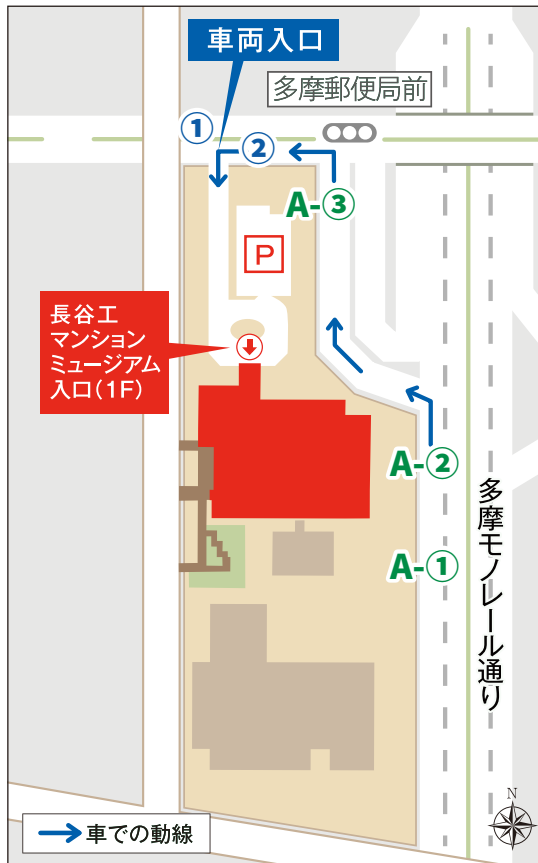

アクセス お車でご来館の場合

車両入口

①多摩中央公園通り沿いに車両入口がございます。
※道路には中央分離帯がございますのでご注意ください。

①拡大

多摩モノレール通りを町田市方面からお越しの場合

②右手に「GU」の看板が見えたら左側車線に入ります。

③斜め左方向の道に入ります。

④多摩郵便局前のT字路を左折します。

多摩モノレール通りを日野市方面からお越しの場合

⑤斜め左方向の道に入ると多摩中央公園通りに出ます (右手に見える郵便局を越えたらすぐです)。

B-①拡大