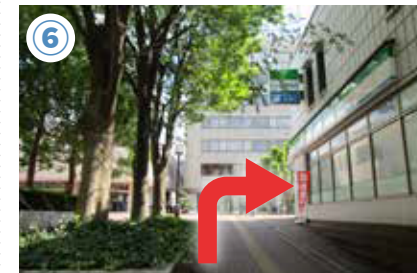

# アクセス 多摩モノレール線「多摩センター」駅からの経路

①改札を出て階段・エスカレーターを下りたら、右に曲がります（小田急線・京王線多摩センター駅方面ではありません）。

②まっすぐ進んで階段を下りると、床がレンガ風のペデストリアンデッキに出ます。

③ペデストリアンデッキに出たら、1階には下りずに斜め左方向の道を進みます（左手には多摩メディカルモールが見えます）。

④分岐を左に曲がります（めぐみの橋が目印です）。

⑤道なりにまっすぐ進みます。

⑥突き当たりの T 字路を右に曲がります（右手にはファミリーマートが見えます）。

⑦新都市センタービルとマンションの間の道をまっすぐ進みます。

⑧ゆるやかな坂道をのぼります。

⑨左手に見える建物が長谷工マンションミュージアムのある施設です。

⑩デッキ沿いの階段を上った先の左手側がエントランスです。