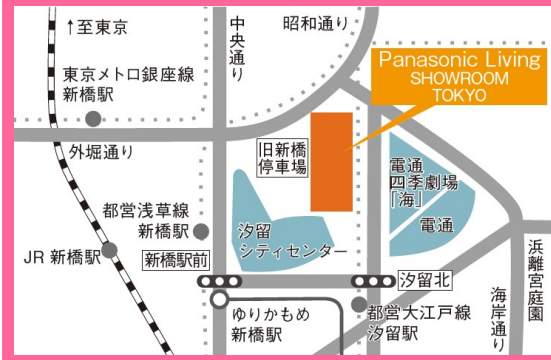

浄水機能あり水栓プレゼント

※詳細は裏面をご確認ください

2027年3月31日納品分まで

Access -ご予約は二次元コードから-

パナソニック リビング ショールーム 東京
JR・地下鉄新橋駅各出口より徒歩5分以内
パナソニック東京汐留ビル1F

◀ご予約はこちらから

「パナソニック相談会希望」と
「ご希望日時」を入力ください

パナソニック キッチンクラス
ゲートパネルをご採用された方にご成約で