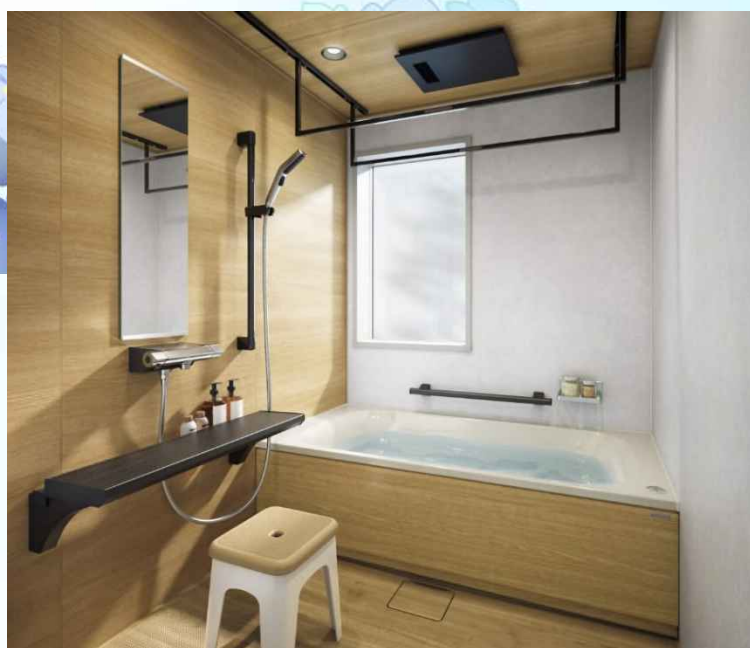

長谷工 リフォーム ×

2026 クリナップさいたま

リフォームフェア

6月27日 土

ご予約時間

10:00/13:00/15:00
※当日のご参加もお待ちしております！

クリナップ さいたまショールーム

〒338-0013 埼玉県さいたま市中央区鈴谷2-545
TEL 048-621-5333
営業時間 10:00~17:00
定休日 水曜日(夏季・年年年末年始休暇等有り)