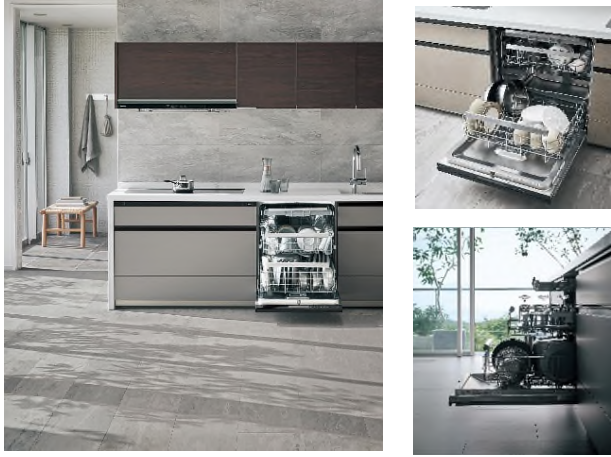

Access -ご予約は二次元コードから-

パナソニック ショールーム東京 (汐留)

JR・地下鉄新橋駅各出口より徒歩5分以内  
パナソニック東京汐留ビル1F

▲今すぐ予約する

ビルトイン食器洗い乾燥機 フロントオープンタイプ  
**大容量、誕生。**

フロントオープン食洗機搭載キッチンのご成約  
で浄水機能あり水栓を1つプレゼント

2024年9月末納入まで

※対象キッチン  
Lクラスキッチン  
ラクシーナ

●マイクロバブル浴槽が標準装備のシステムバス

マイクロバブル浴槽

極小 (0.003mm) の泡が、毛穴の汚れや古い角質を取り除き、美容や温浴に効果を発揮する、マイクロバブル浴槽。ゆるやかな水流がゆらぎを生み、心地よい肌触りで全身を包み込み、浴室がくつろぎと癒しのエステ空間になります。

オリジナルバスの  
ポイントをまとめた  
動画を見る

※掲載以外のサイズ、シリーズについてもお気軽にご相談ください。