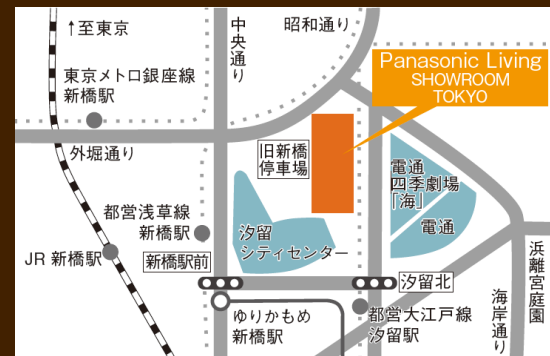

Access -ご予約は二次元コードから-

パナソニック ショールーム東京 (汐留)

JR・地下鉄新橋駅各出口より徒歩5分以内  
パナソニック東京汐留ビル1F

▲今すぐ予約する

ビルトイン食器洗い乾燥機 フロントオープンタイプ  
**大容量、誕生。**

フロントオープン食洗機搭載キッチンのご成約  
で浄水機能あり水栓を1つプレゼント

2024年9月末納入まで

※対象キッチン  
Lクラスキッチン  
ラクシーナ