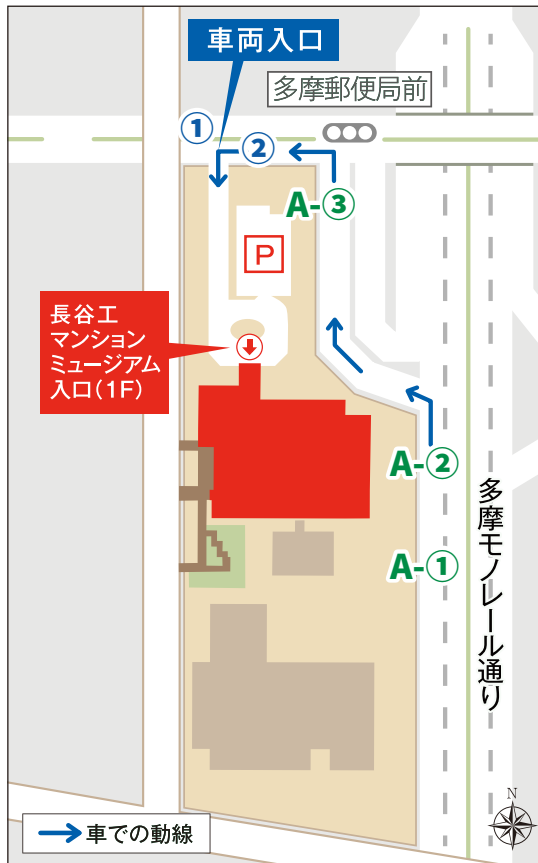

アクセス お車でご来館の場合

車両入口

① 多摩中央公園通り沿いに車両入口がございます。
※道路には中央分離帯がございますのでご注意ください。

① 拡大

多摩モノレール通りを町田市方面からお越しの場合

② 右手に「GU」の看板が見えたら左側車線に入ります。

③ 斜め左方向の道に入ります。

④ 多摩郵便局前のT字路を左折します。

多摩モノレール通りを日野市方面からお越しの場合

⑤ 斜め左方向の道に入ると多摩中央公園通りに出ます (右手に見える郵便局を越えたらすぐです)。

B-1 拡大