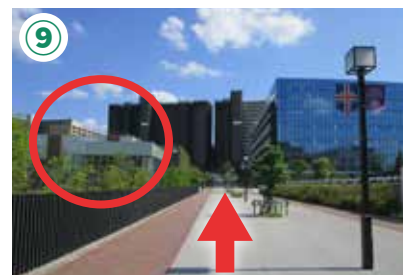

アクセス 「京王多摩センター」 駅、「小田急多摩センター」 駅からの経路

①京王多摩センター駅「中央口」、もしくは、小田急多摩センター駅「西口」改札を出たら、1階には下りずに左に進みます。

① 小田急多摩センター駅改札

②床がレンガ風のペDESTリアンデッキに出たら、階段を上がります。

③ペDESTリアンデッキをまっすぐ進みます。

④一つ目の十字路を右に曲がります(ココリア多摩センターが目印です)。

⑤道なりにまっすぐ進みます。

⑥多摩郵便局を越えます。

⑦新都市センタービルを越えたT字路を左に曲がります。(右手にはファミリーマートが見えます)

⑧道なりにまっすぐ進みます。

⑨左手に見える建物が長谷工マンションミュージアムのある施設です。

⑩デッキ沿いの階段を上った先の左手側がエントランスです。